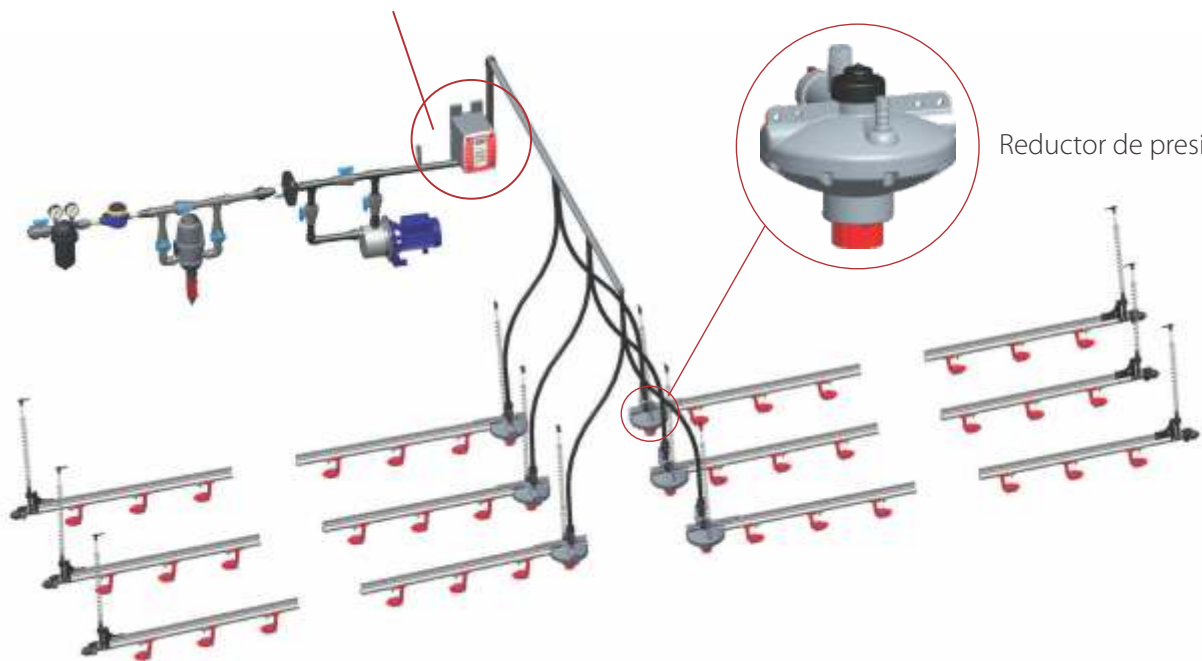

### Una solución revolucionaria para el manejo del agua

El WOD de Plasson es un sistema innovador que le permite el control fácil y manejo preciso de la presión del agua de todas las líneas de "nipples" en su caseta de acuerdo con la demanda de las aves durante las 24 horas del día desde el inicio hasta el final del lote.

## Beneficios

- Preselecciona la presión para todo el tiempo que dura el lote
- Programa y monitorea la presión de las líneas de "nipples" desde un controlador centralizado, en el almacén o remotamente mediante cualquier aparato móvil
- Maximiza los resultados de las aves por un óptimo suministro de agua
- Facilita la máxima presión durante las horas de mayor demanda o consumo
- Camas secas al reducir la presión cuando baja el consumo
- Economiza mano de obra
- Adaptable a cualquier sistema instalado que use el regulador original Plasson
- Herramienta ideal para el manejo del agua junto con el sistema de "flushing" automático